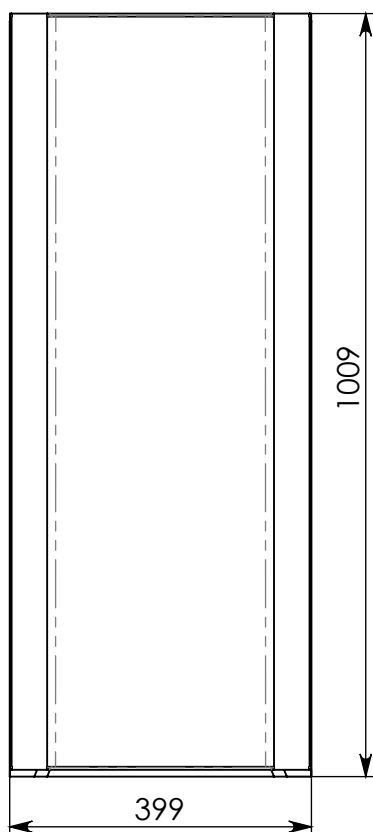

Арт. 40630001-40630020
 ВГУ Универсальный лоток DN300, №1-№20 с уклоном 0,5% кл.С

Артикул	A	B
Арт. 40630001	395	400
Арт. 40630002	400	405
Арт. 40630003	405	410
Арт. 40630004	410	415
Арт. 40630005	415	420
Арт. 40630006	420	425
Арт. 40630007	425	430
Арт. 40630008	430	435
Арт. 40630009	435	440
Арт. 40630010	440	445

Артикул	A	B
Арт. 40630011	445	450
Арт. 40630012	450	455
Арт. 40630013	455	460
Арт. 40630014	460	465
Арт. 40630015	465	470
Арт. 40630016	470	475
Арт. 40630017	475	480
Арт. 40630018	480	485
Арт. 40630019	485	490
Арт. 40630020	490	495