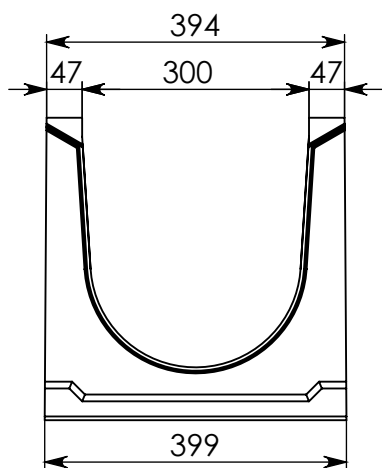

Арт. 40630001-40630020
 ВГУ Универсальный лоток DN300, №1-№20 с уклоном 0,5% кл.С

Артикул	A	B
Арт. 40630001	395	400
Арт. 40630002	400	405
Арт. 40630003	405	410
Арт. 40630004	410	415
Арт. 40630005	415	420
Арт. 40630006	420	425
Арт. 40630007	425	430
Арт. 40630008	430	435
Арт. 40630009	435	440
Арт. 40630010	440	445

Артикул	A	B
Арт. 40630011	445	450
Арт. 40630012	450	455
Арт. 40630013	455	460
Арт. 40630014	460	465
Арт. 40630015	465	470
Арт. 40630016	470	475
Арт. 40630017	475	480
Арт. 40630018	480	485
Арт. 40630019	485	490
Арт. 40630020	490	495