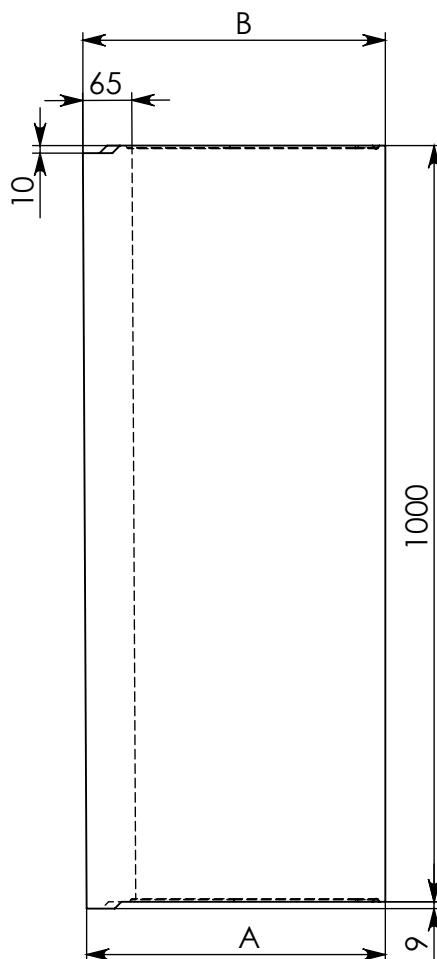

Арт. 40630001-40630020
 ВГУ Универсальный лоток DN300, №1-№20 с уклоном 0,5% кл.С

Артикул	A	B
Арт. 40630001	395	400
Арт. 40630002	400	405
Арт. 40630003	405	410
Арт. 40630004	410	415
Арт. 40630005	415	420
Арт. 40630006	420	425
Арт. 40630007	425	430
Арт. 40630008	430	435
Арт. 40630009	435	440
Арт. 40630010	440	445

Артикул	A	B
Арт. 40630011	445	450
Арт. 40630012	450	455
Арт. 40630013	455	460
Арт. 40630014	460	465
Арт. 40630015	465	470
Арт. 40630016	470	475
Арт. 40630017	475	480
Арт. 40630018	480	485
Арт. 40630019	485	490
Арт. 40630020	490	495